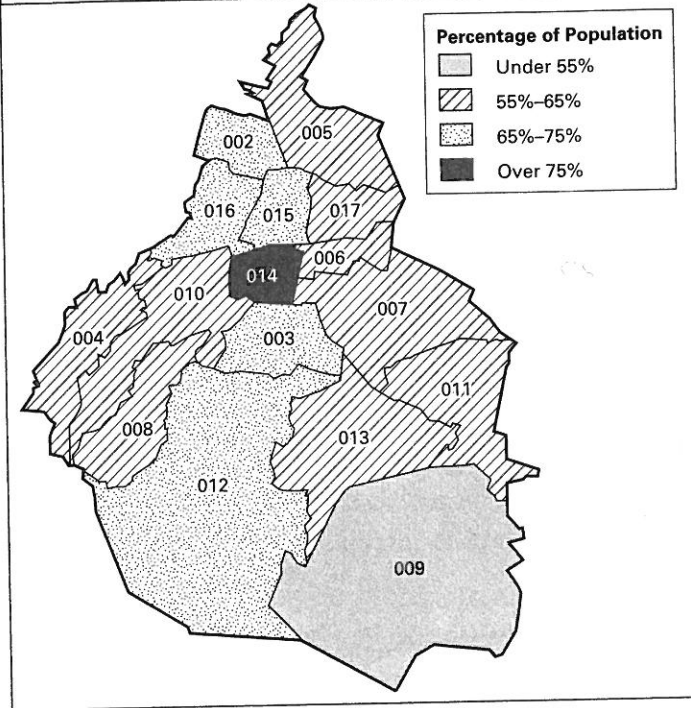

Population over Age 15 in the Federal District with Education Beyond Primary School

Source: Sigeco: Sistema de Información Geoeconómica, "Población de 15 Años y Más por Nivel de Instrucción Según Delegación," www.df.gob.mx.

Divisions of the Federal District

- 002 Azcapotzalco
- 003 Coyoacán
- 004 Cuajimapla
- 005 Gustavo A. Madero
- 006 Iztacalco
- 007 Itzapalapa
- 008 Magdalena Contreras
- 009 Milpa Alta
- 010 Alvaro Obregón
- 011 Tláhuac
- 012 Tlalpan
- 013 Xochimilco
- 014 Benito Juárez
- 015 Cuauhtémoc
- 016 Miguel Hidalgo
- 017 Venustiano Carranza

Population on the Federal District

Use these maps to help you complete Part 3 of your Reading Notes.

Source: *Demographia*, "Mexico City Population and Density by District (Delegación) from 1960," www.demographia.com.