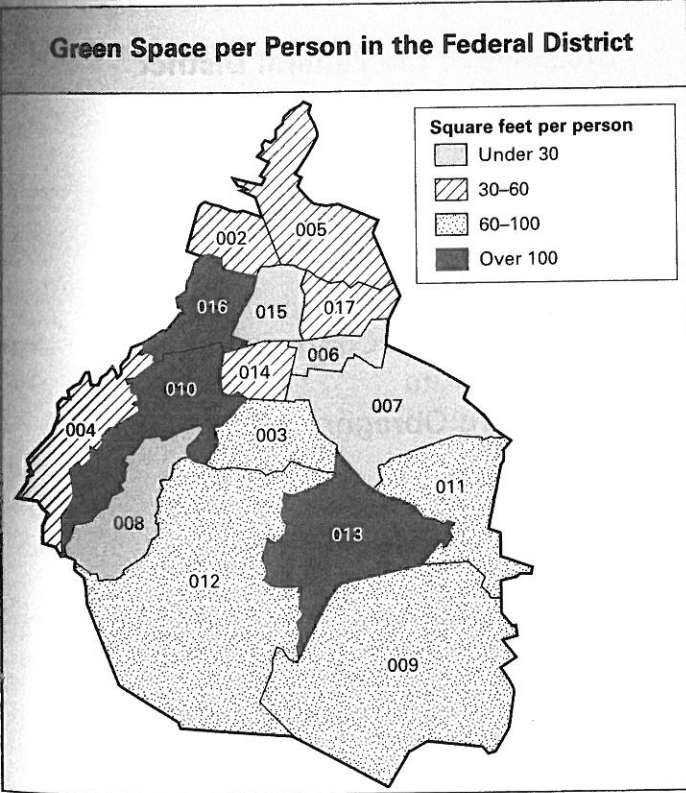

Population on the Federal District

Use these maps to help you complete Part 3 of your Reading Notes.

Source: *Demographia*, "Mexico City Population and Density by District (Delegación) from 1960," www.demographia.com.

Source: Sigeco: *Sistema de Información Geoeconómica*, "Viviendas Particulares Construidas con Materiales Adecuados," www.df.gob.mx.

Source: Sigeco: *Sistema de Información Geoeconómica*, "Superficie de Áreas Verdes por Habitante Según Delegación," www.df.gob.mx.