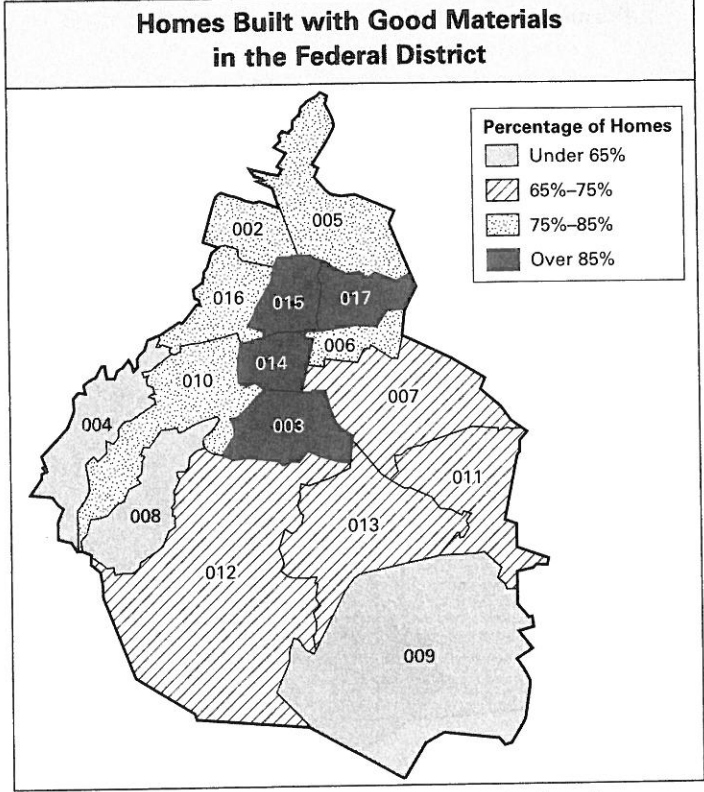

Police Officers in the Federal District

Source: Sigeco: Sistema de Información Geoeconómica, "Número de Policías por Delegación," www.df.gob.mx.

Homes with In-House Water Supply in the Federal District

Source: Instituto Nacional de Estadística Geografía e Informática (INEGI), Anuario Estadística de Distrito Federal, 2000.

Divisions of the Federal District

- 002 Azcapotzalco
- 003 Coyoacán
- 004 Cuajimapla
- 005 Gustavo A. Madero
- 006 Iztacalco
- 007 Itzapalapa
- 008 Magdalena Contreras
- 009 Milpa Alta
- 010 Alvaro Obregón
- 011 Tláhuac
- 012 Tlalpan
- 013 Xochimilco
- 014 Benito Juárez
- 015 Cuauhtémoc
- 016 Miguel Hidalgo
- 017 Venustiano Carranza

Population on the Federal District

Use these maps to help you complete Part 3 of your Reading Notes.

Source: *Demographia*, "Mexico City Population and Density by District (Delegación) from 1960," www.demographia.com.

Source: Sigeco: *Sistema de Información Geoeconómica*, "Viviendas Particulares Construidas con Materiales Adecuados," www.df.gob.mx.

Source: Sigeco: *Sistema de Información Geoeconómica*, "Superficie de Áreas Verdes por Habitante Según Delegación," www.df.gob.mx.