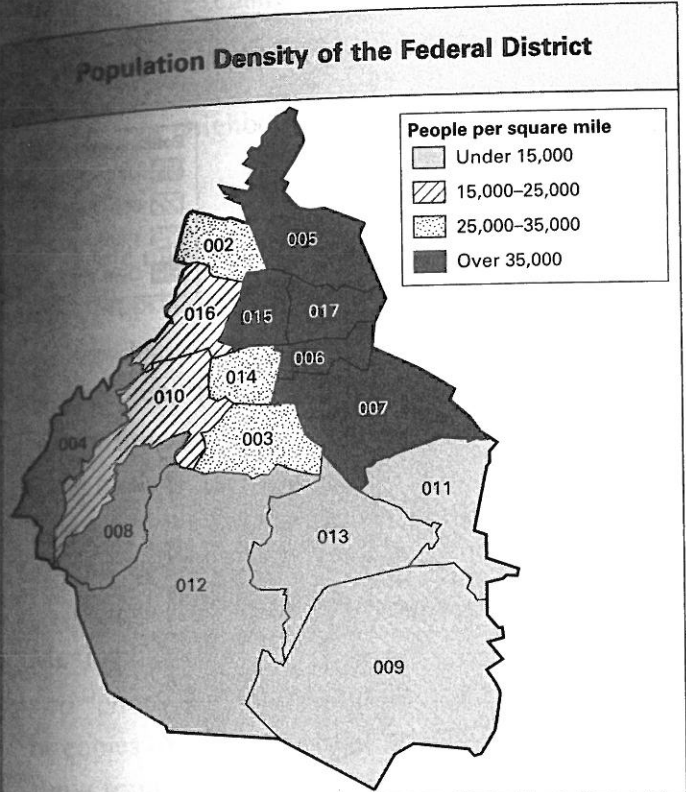

Population over Age 15 in the Federal District with Education Beyond Primary School

Source: Sigeco: Sistema de Información Geoeconómica, "Población de 15 Años y Más por Nivel de Instrucción Según Delegación," www.df.gob.mx.

Police Officers in the Federal District

Source: Sigeco: Sistema de Información Geoeconómica, "Número de Policías por Delegación," www.df.gob.mx.

Homes with In-House Water Supply in the Federal District

Source: Instituto Nacional de Estadística Geografía e Informática (INEGI), Anuario Estadística de Distrito Federal, 2000.

Divisions of the Federal District

- 002 Azcapotzalco
- 003 Coyoacán
- 004 Cuajimapla
- 005 Gustavo A. Madero
- 006 Iztacalco
- 007 Itzapalapa
- 008 Magdalena Contreras
- 009 Milpa Alta
- 010 Alvaro Obregón
- 011 Tláhuac
- 012 Tlalpan
- 013 Xochimilco
- 014 Benito Juárez
- 015 Cuauhtémoc
- 016 Miguel Hidalgo
- 017 Venustiano Carranza

Population on the Federal District

Use these maps to help you complete Part 3 of your Reading Notes.

Source: *Demographia*, "Mexico City Population and Density by District (Delegación) from 1960," www.demographia.com.